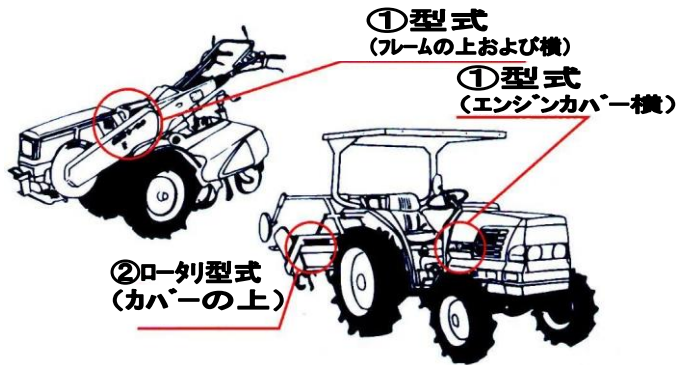

土づくりキャンペーン

耕うん爪のご予約はいかがですか？

通常販売価格(税込)

15%引き

今がお買得!
幸運爪は
JAで

キャンペーン期間 2月末日まで

※爪交換承ります(交換賃 別途)

注文の際は下記型式をお調べ下さい。

回割せー!

青い爪

※耕うん機
トラクタ用

青色

究極のひねり

高性能爪の代名詞「青い爪」の特有のひねり。
反転性・埋没性・耐久性に優れ、低コスト土づくりを実現!!

反転性	天地返しができ土の活性化を促進
耐久性	長時間の使用や磨耗の激しい場所に最適
埋没性	わら等の巻き付が少なく、すき込みが容易

大好評!